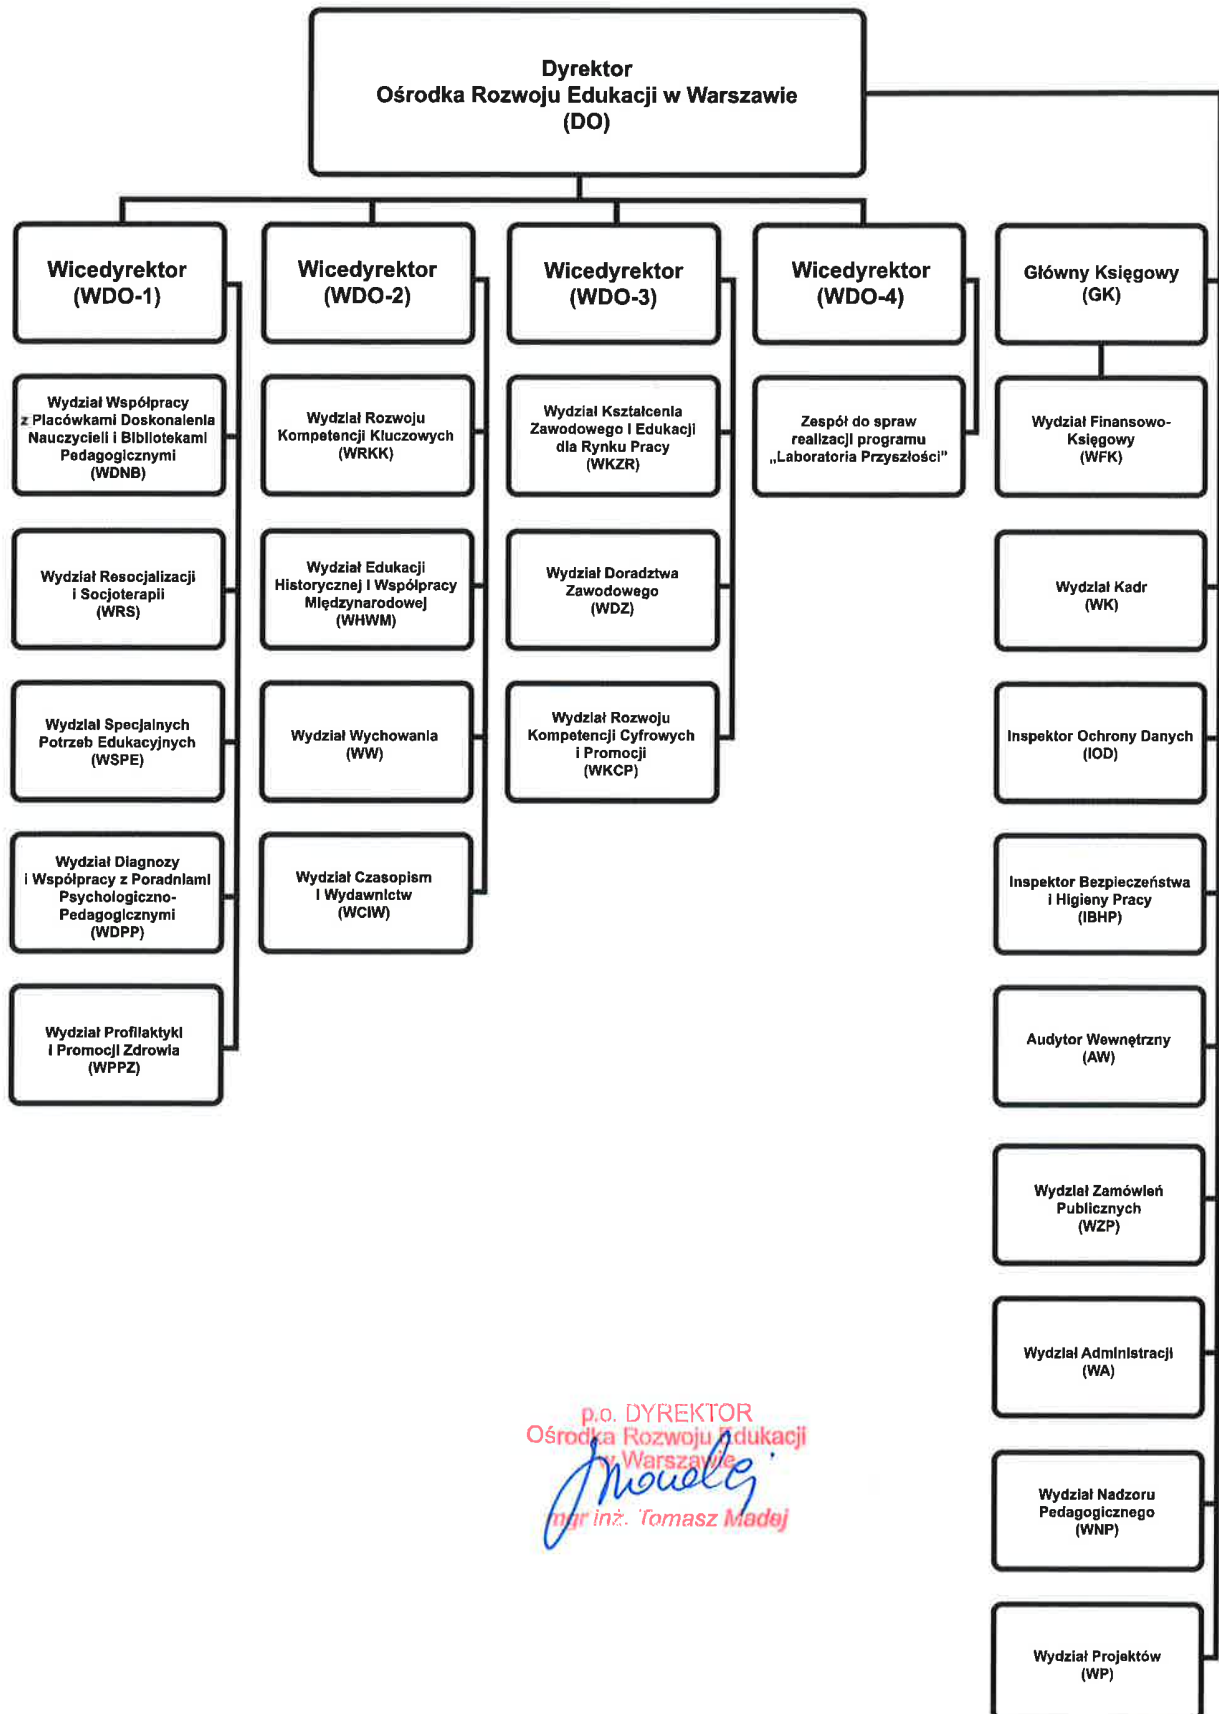

SCHEMAT ORGANIZACYJNY OŚRODKA ROZWOJU EDUKACJI W WARSZAWIE

p.o. DYREKTOR
Ośrodka Rozwoju Edukacji
w Warszawie
Tomasz Madej
mgr inż. Tomasz Madej